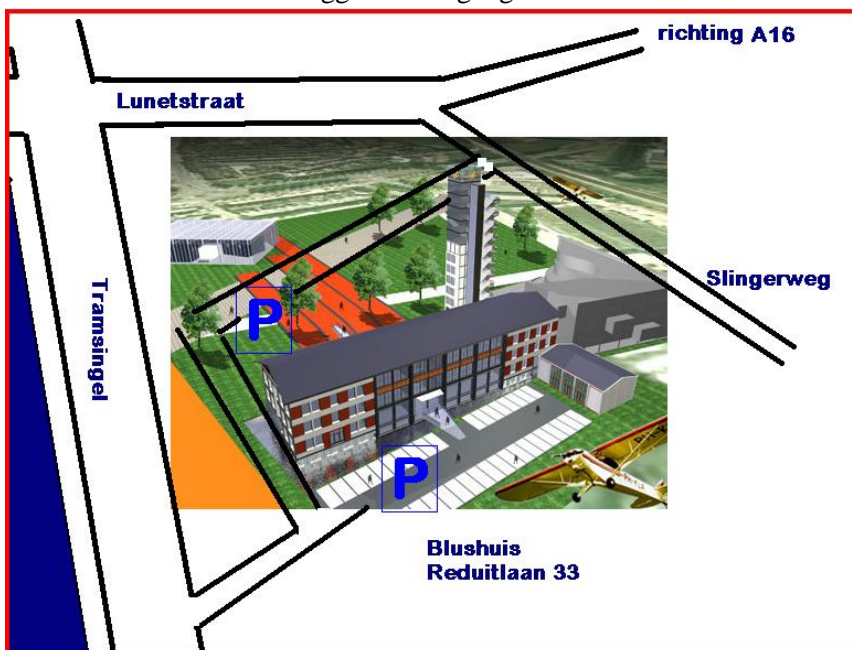

## Routebeschrijving

NOTE: De Reduitlaan is een nieuwe straat die nog niet in routeplanners bekend is. Heeft u navigatie? Voer dan Tramsingel 71 in, deze route brengt u tot 50 meter van onze locatie.

### Vanaf A16 (Rotterdam/Antwerpen)

Neem afrit 17 Breda Noord

Volg de borden richting Breda Centrum

(U gaat na de Praxis eerst rechts, gelijk links en daarna langs het NAC stadion.)

Onder het spoorweg viaduct door en bij stoplichten links

Na 250m rechtsaf (tegenover TNT Businesspoint)

Links ziet u het Blushuis liggen. De ingang is aan de andere kant van het gebouw.